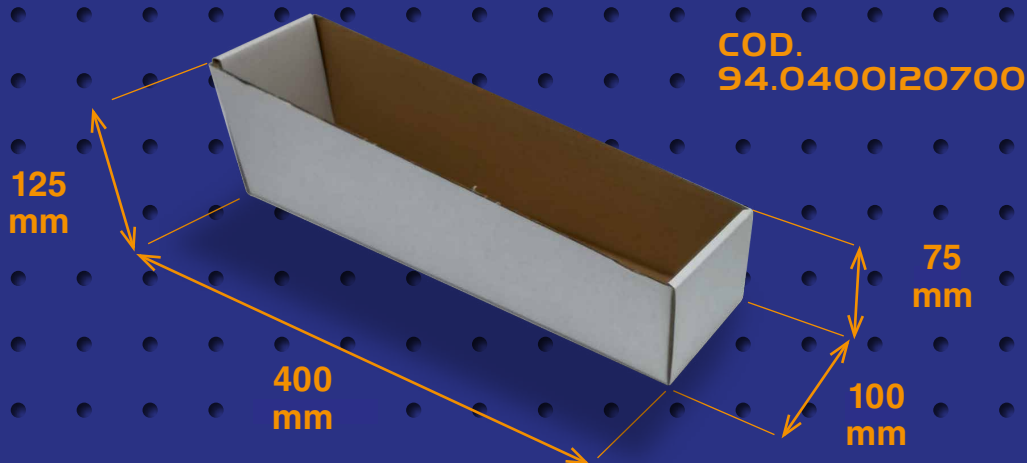

Ti informiamo!
PIEDINO REGOLABILE
Un solo piedino per 5 diverse soluzioni di montaggio:

• Verniciato alluminico
• Diametro del foro per il fissaggio 6 mm

Disponibile in due diverse misure:
Modello KT 14.166 altezza regolabile da 100 mm a 115 mm
Modello KT 14.175 altezza regolabile da 140 mm a 155 mm

FLYERS
flyers for further
information

PER TIPOLOGIA DI MOBILE
In battuta - Collo 0
Mezzo sormonto - Collo 8
In luce - Collo 15

APERTURA
90°
135°
170°
180°

REGOLAZIONI

QUANTITÀ DI CERNIERE PER ANTA

Inserire "RICORDATI!!!"
Parti di ricambio in vit.
35 X 16 referenza LM .....
35 X 18 referenza LM .....
35 X 20 referenza LM .....

cerniere **1**

www.comferut.it

TOLL-FREE NUMBER

Numero Verde
800.950.710