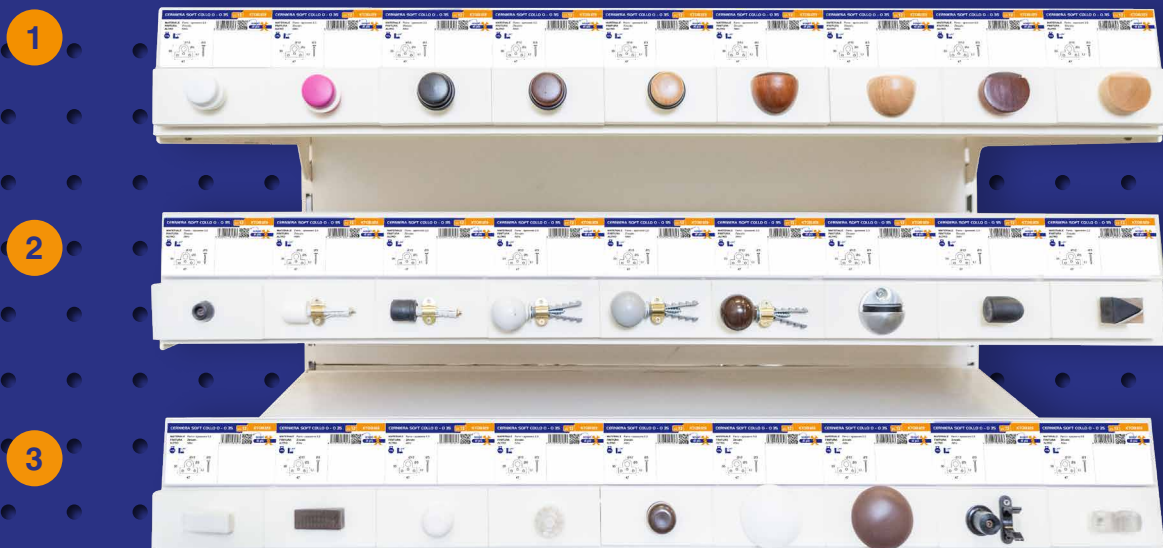

1

2

DOOR STOPPERS

• gross value 720,00€ • 27 ref • 270 pcs

L 1000 mm H 700 mm

CODE DESCRIPTION

LINE 1

KT25.018	FERMAPORTA ADESIVO LEGNO DIAM 32MM BIANCO
KT25.019	FERMAPORTA ADESIVO LEGNO DIAM 32MM MAG
KT25.020	FERMAPORTA ADESIVO LEGNO DIAM 32MM NERO
KT25.021	FERMAPORTA ADES LEGNO DIAM 32MM MOGANO
KT25.022	FERMAPORTA ADES LEGNO DIAM 32MM FAGGIO
KT25.023	FERMAPORTA ADES LEGNO 49 X 31 MM MOGANO
KT25.024	FERMAPORTA ADES LEGNO 49 X 31 MM FAGGIO
KT25.025	FERMAPORTA ADES LEGNO 45 X 30 MM MOGANO
KT25.026	FERMAPORTA ADES LEGNO 45 X 30 MM FAGGIO