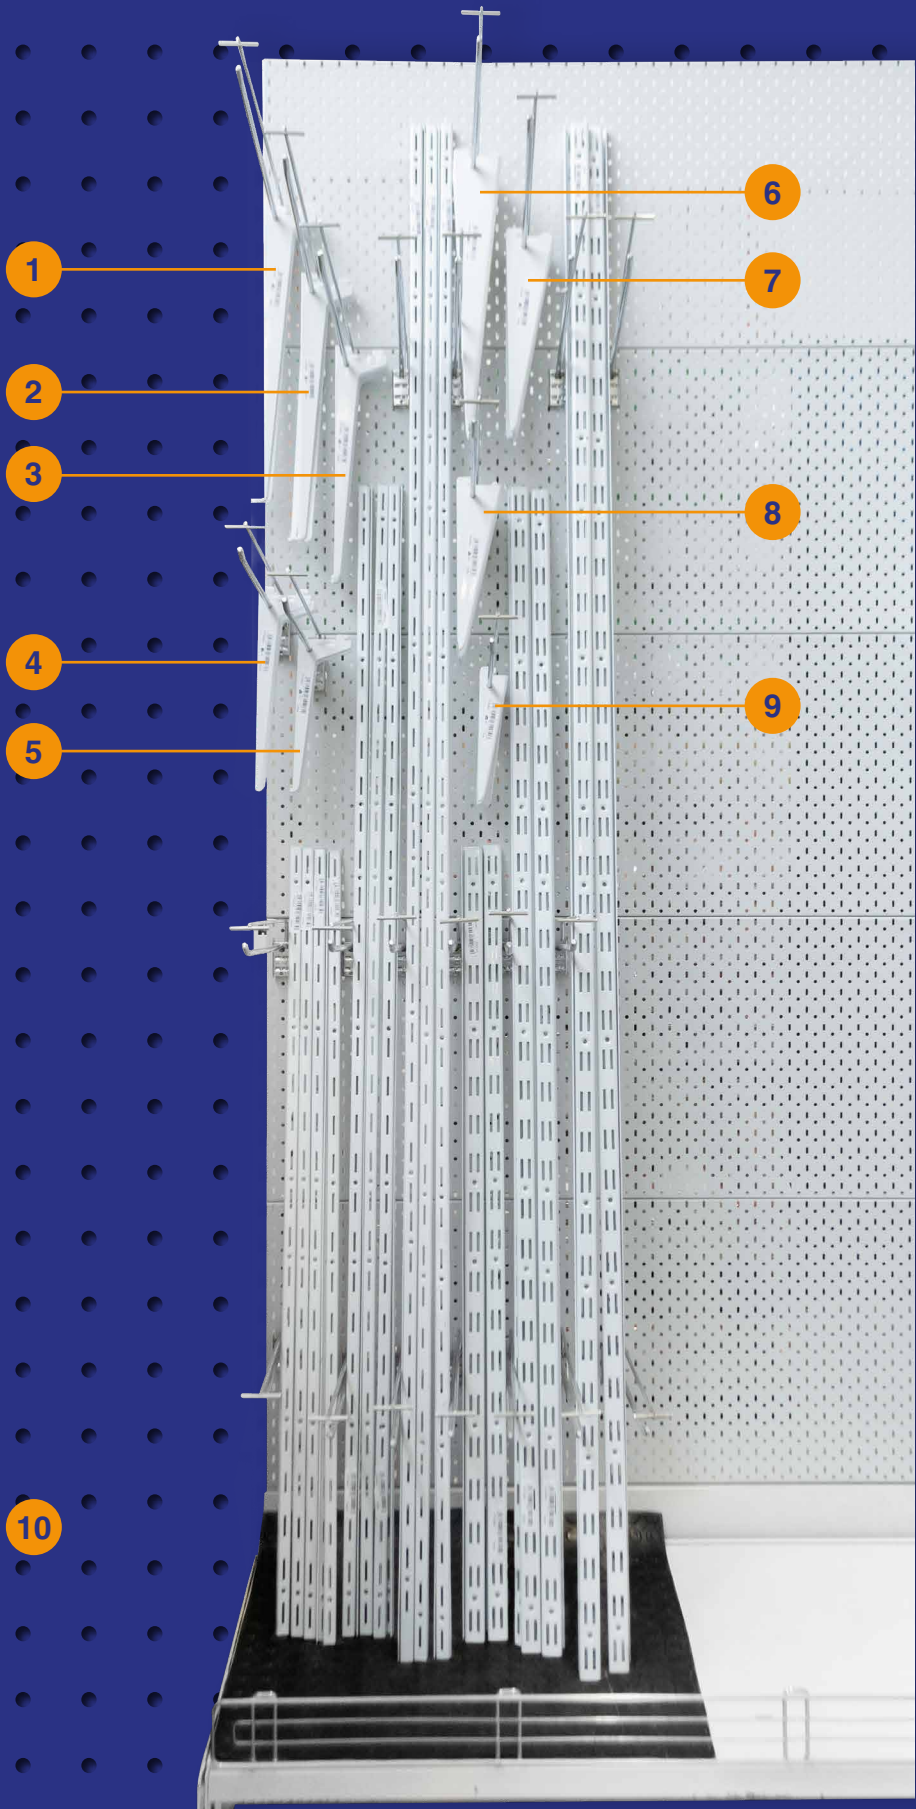

LINE 10

KT18.620 PROFILO SEMPLICE 1000MM BIANCO

KT18.621 PROFILO SEMPLICE 1500MM BIANCO

KT18.622 PROFILO SEMPLICE 2000MM BIANCO

KT18.628 PROFILO DOPPIO 1000MM BIANCO

KT18.629 PROFILO DOPPIO 1500MM BIANCO

KT18.630 PROFILO DOPPIO 2000MM BIANCO