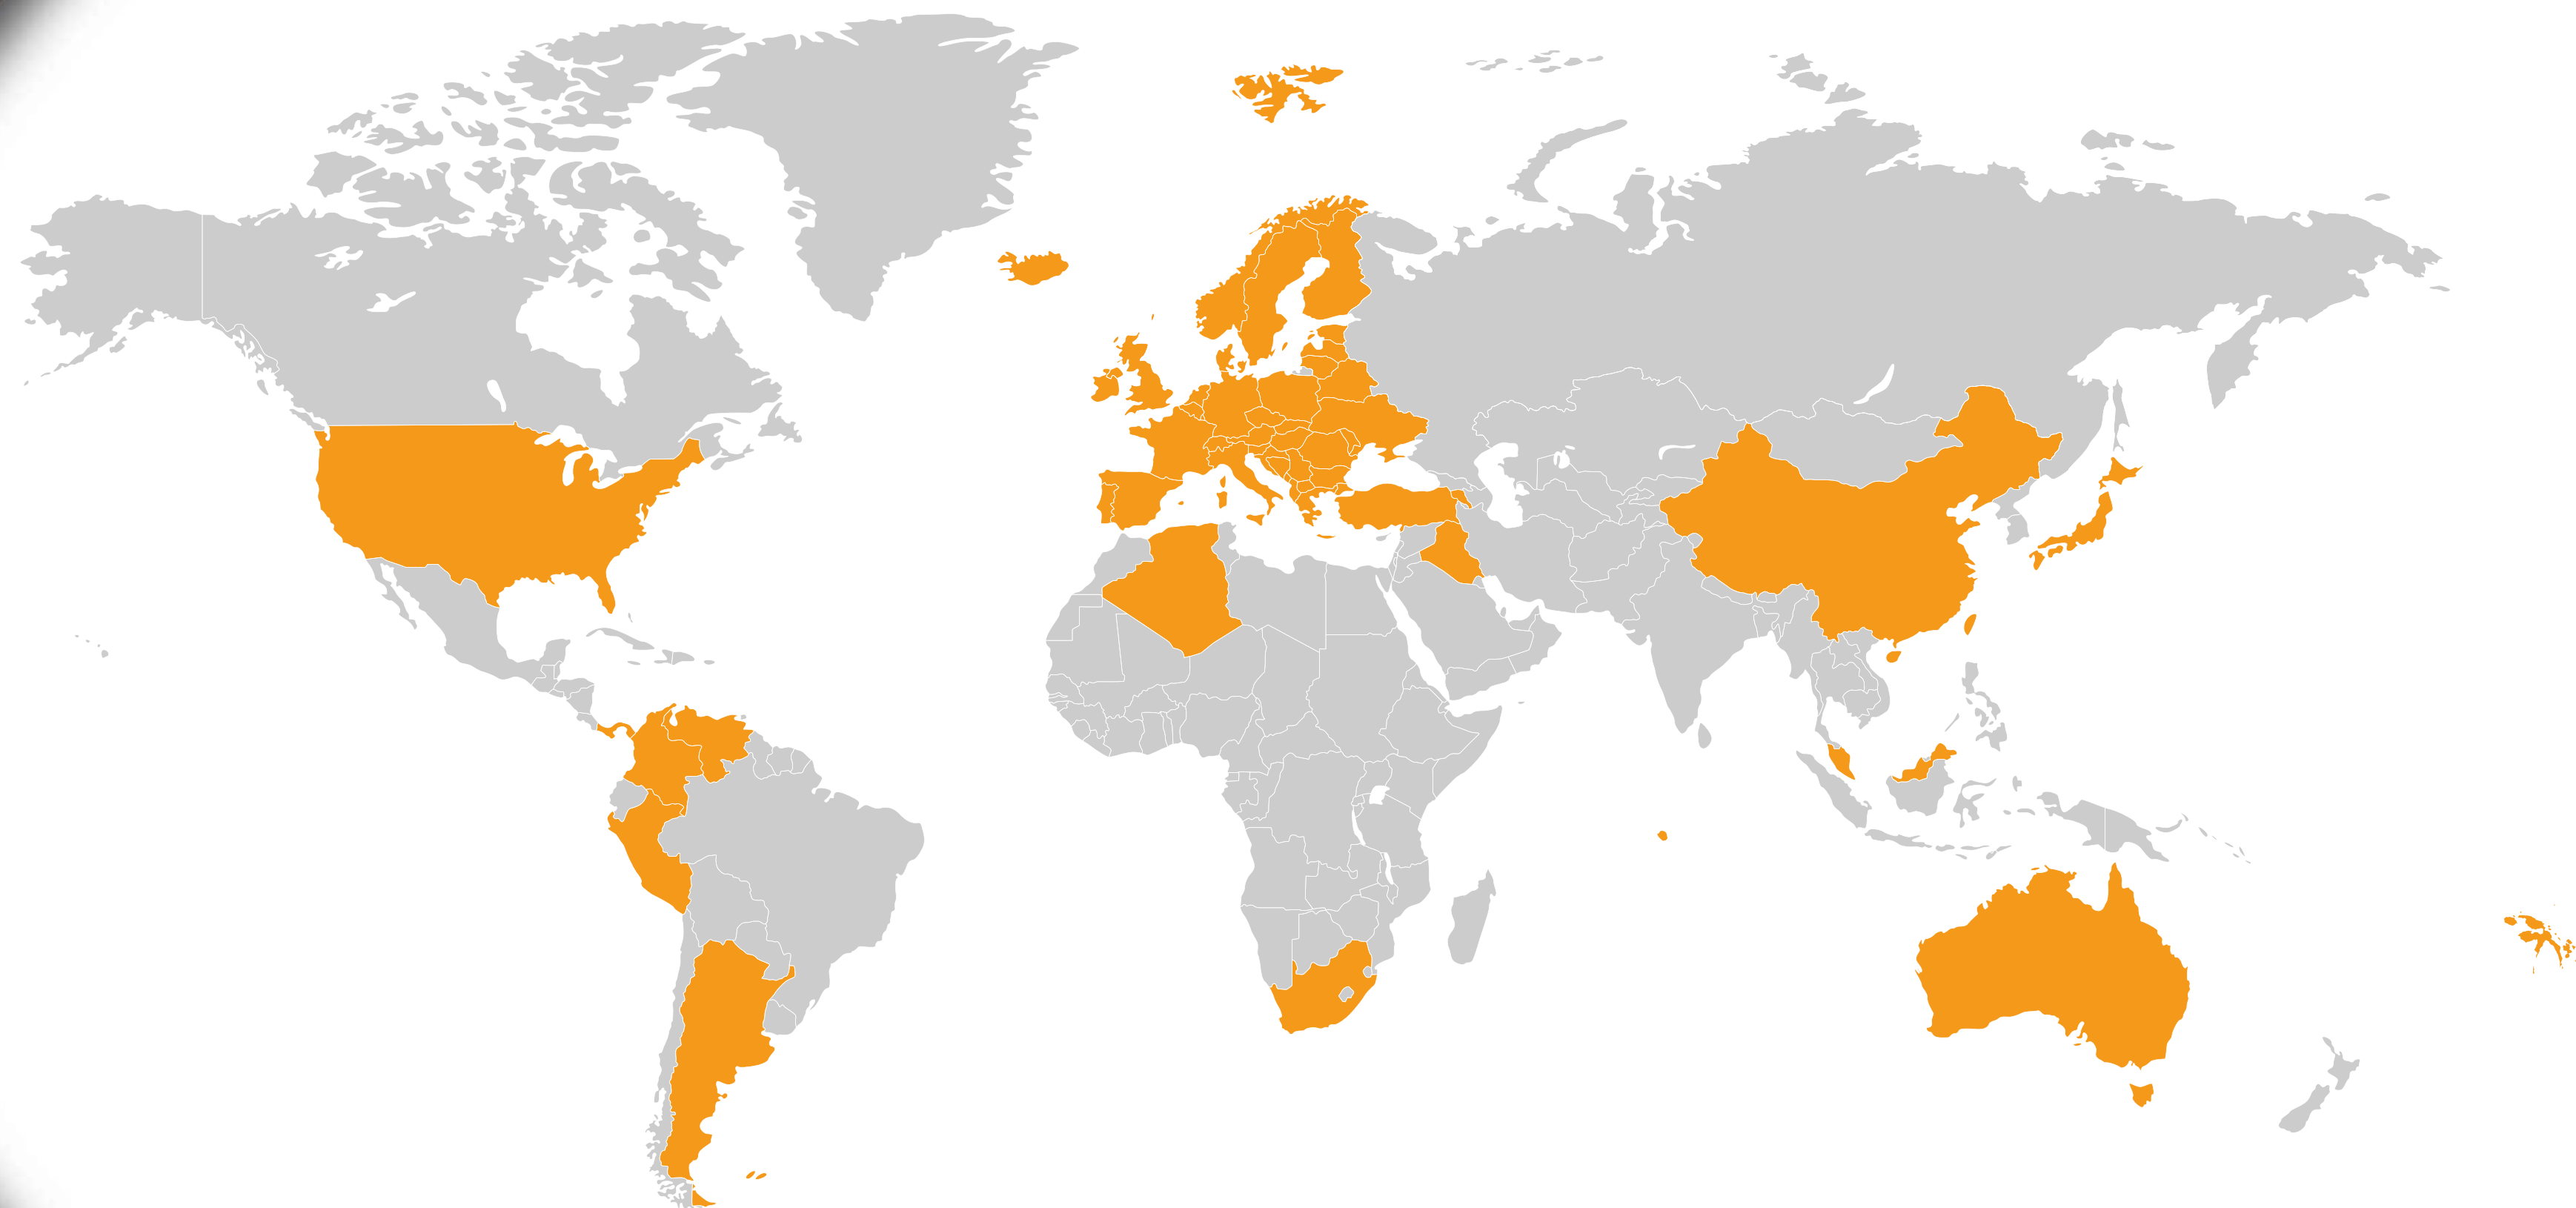

CentroBrico  
LO GATTO  
fai te

FDT  
FAI DA TE CASA

VIRIDEA  
DEDICATO ALLA NATURA

MARINO FA MERCATO

CONAD

GRUPPO  
FINIPER

GIEFFE  
gruppo grossisti ferramenta

FERRITALIA

***Clienti***

*Produciamo dal 1981*

***Nostri clienti  
all'estero***

Crescita

Produciamo dal 1981

# International **Networking**

NETWORKING  
A LIVELLO  
INTERNAZIONALE

- Maggiori opportunità di business.
- Sviluppo del canale della grande distribuzione.
- Contatti con le principali catene di distribuzione.